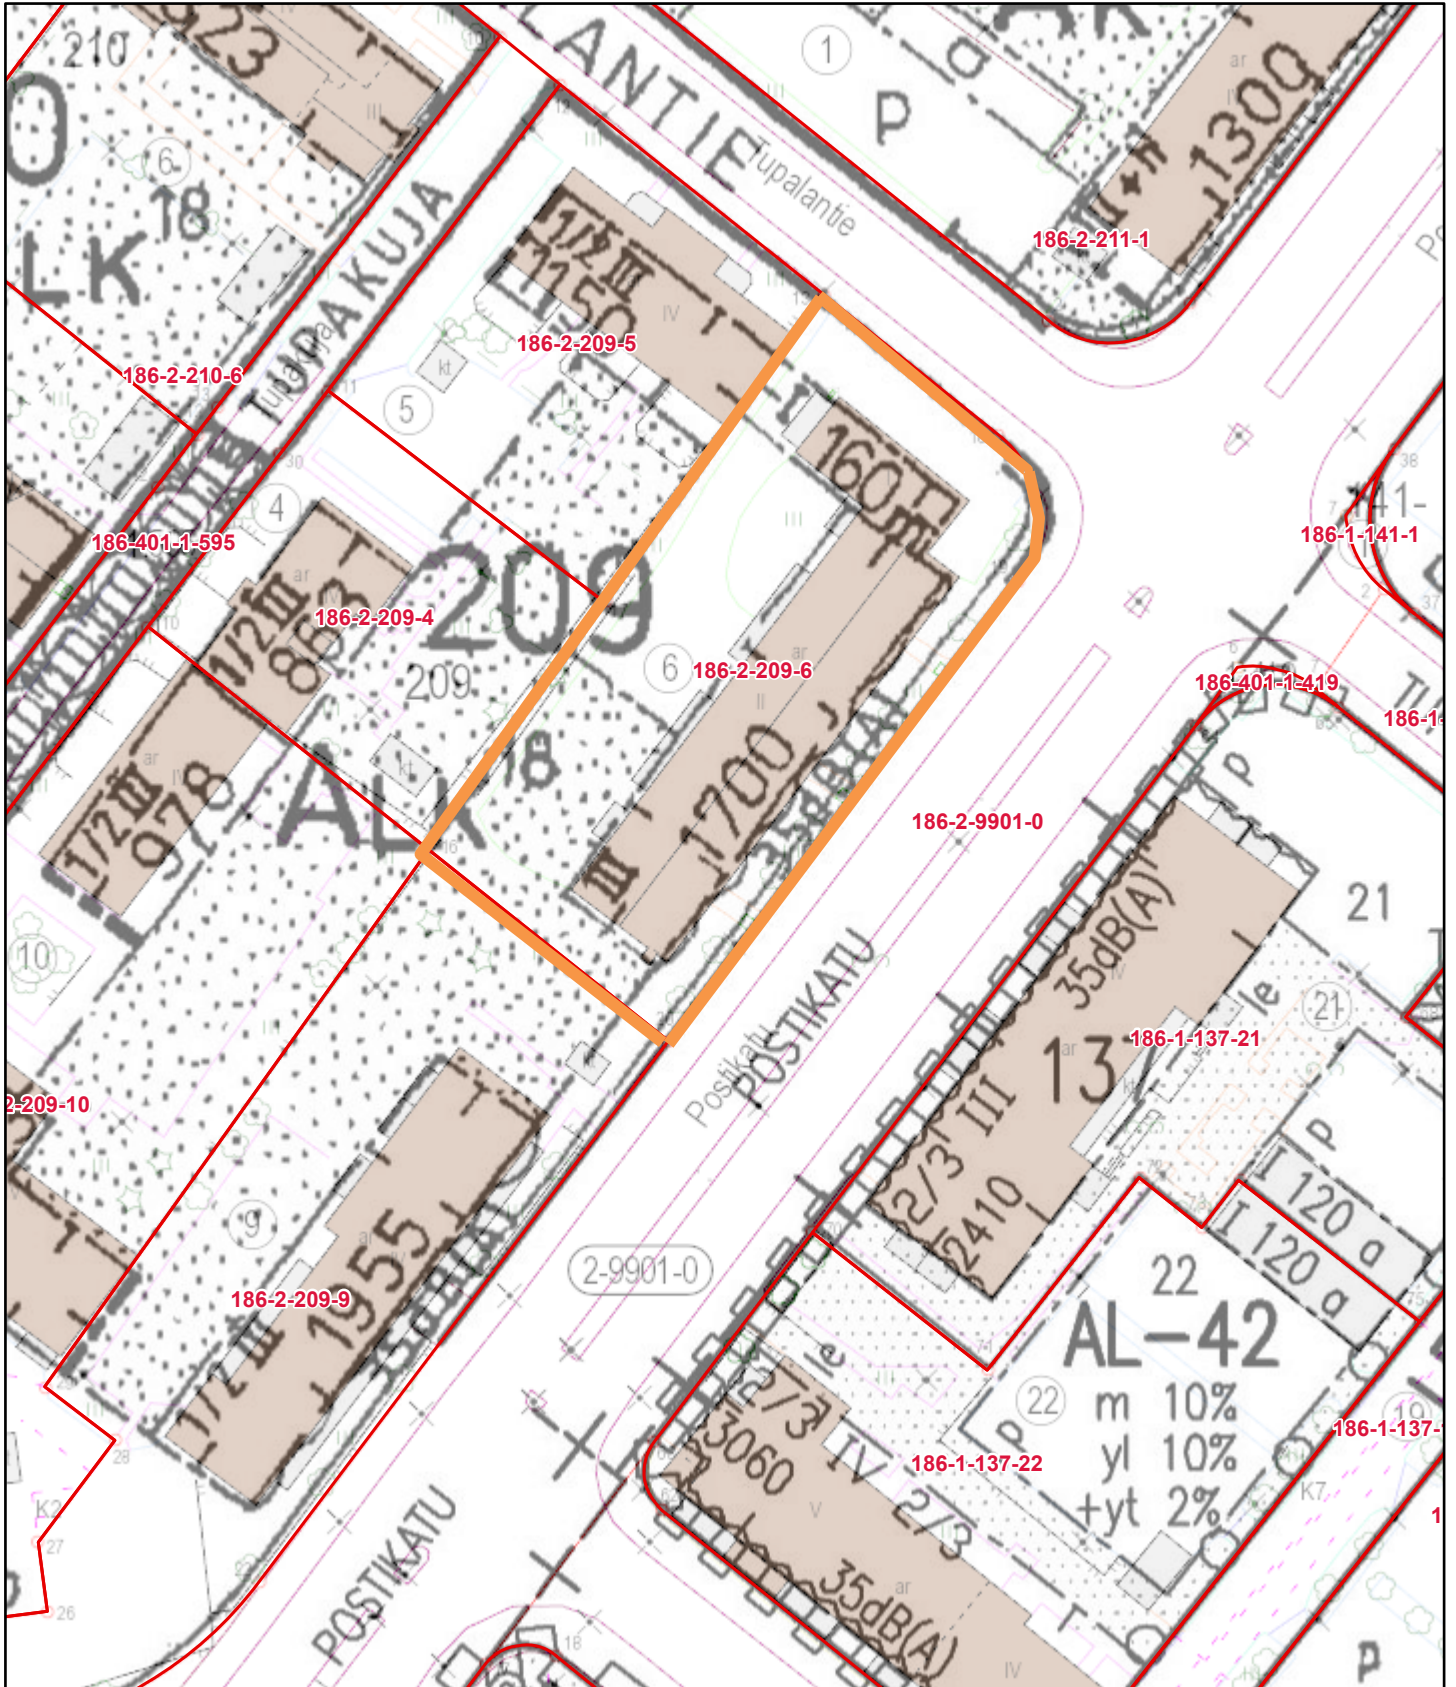

Järvenpään karttapalvelu

1.9.2021 klo 8.12.56

1:756

Kiinteistörajat ja -tunnukset

Kiinteistöraja

Valkoinen tausta

Tieliikenneverkot_viivat

— <all other values>

— Tien ulkoreuna

— Tien keskiviiva

— Tien ns. valereuna

— Päällysteen reuna

— Ajouran reuna

— Ajotien reuna kokoviiva

— Ajotien 2. reuna katkoviiva

— Soratien reuna

— Pientareen ulkoreuna

— Ajopolun reuna

0 0.01 0.01 0.02 mi

0 0.01 0.02 0.04 km

Järvenpään kaupunki